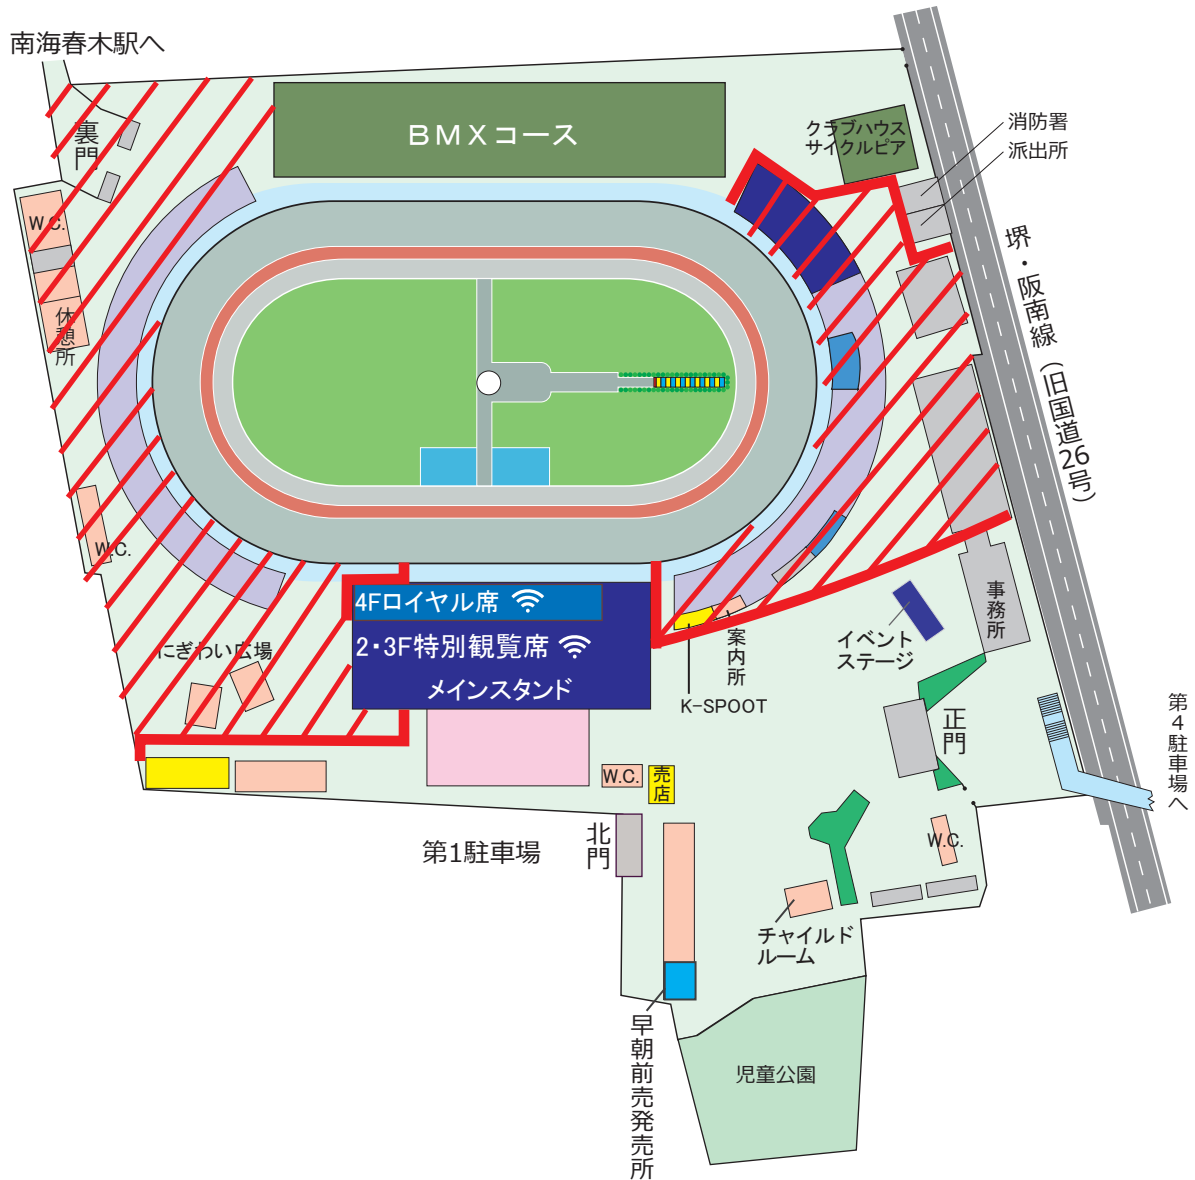

場内案内図

★ロイヤル席・・・メインスタンド4F

設備：各席液晶テレビ配備／無料ドリンクサービス／冷暖房完備／無料Wi-Fi／専門紙販売
利用料金：本場開催・場外開催共に1,000円（50席）

※新型コロナウイルス感染拡大予防の為、現在席数は（26席）となります。

★特別観覧席・・・メインスタンド2・3F

設備：3F喫煙スペース設置／2F公開スタジオ／無料湯茶サービス／冷暖房完備／無料Wi-Fi
利用料金：本場開催・場外開催共に200円（1200席）

※新型コロナウイルス感染拡大予防の為、現在席数は（600席）となります。